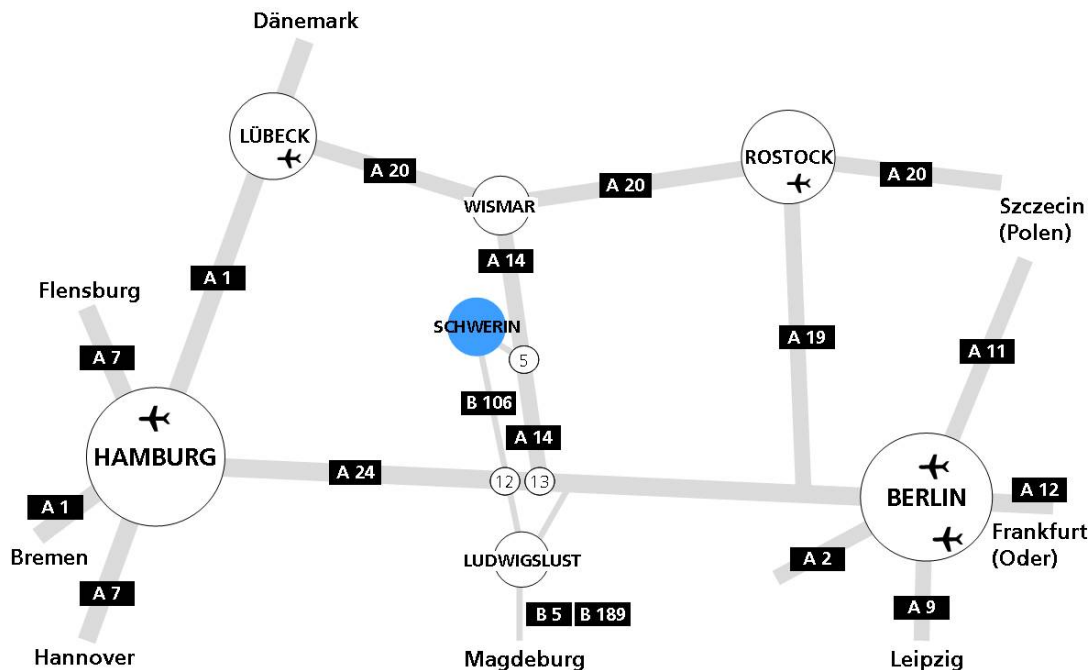

Situation et plan d'accès HNP Mikrosysteme GmbH

HNP Mikrosysteme GmbH · Bleicherufer 25 · D-19053 Schwerin · T +49 385 52190-300

Distances:

Aéroport de Hambourg : env. 110 km
 Aéroport de Berlin, Tegel : env. 200 km
 Gare principale de Schwerin : 2 km

Schwerin : centre-ville et cathédrale : env. 1,7 km
 Château de Schwerin : env. 1,8 km
 Schwerin AMEDIA Plaza hôtel : en complexe immobilier

En voiture

Depuis Hambourg ou Berlin, prendre l'autoroute A 24 jusqu'à l'échangeur Schwerin et suivre l'autoroute **A 14** en direction de Schwerin. Depuis Wismar, prendre également l'autoroute A 14 en direction de Schwerin.

Prendre la sortie **d'autoroute Schwerin Ost** (n° 5) et continuer tout droit sur 8 km en direction de Schwerin Zentrum (Crivitzer Chaussee, Ludwigscluster Chaussee jusqu'au bout) et tourner à gauche au feu dans la " Ostorfer Ufer ". Après env. 600 m, juste avant le pont, tourner à droite dans la Brunnenstrasse et utiliser tout de suite l'entrée à droite du parking.

Le parking souterrain situé juste sous le complexe offre suffisamment de places de stationnement.

Par le train

Prendre la ligne de bus 11 depuis la gare principale de Schwerin jusqu'à l'arrêt " Brunnenstrasse ". Un taxi de la gare de Schwerin à l'hôtel coûte env. 10 euros.