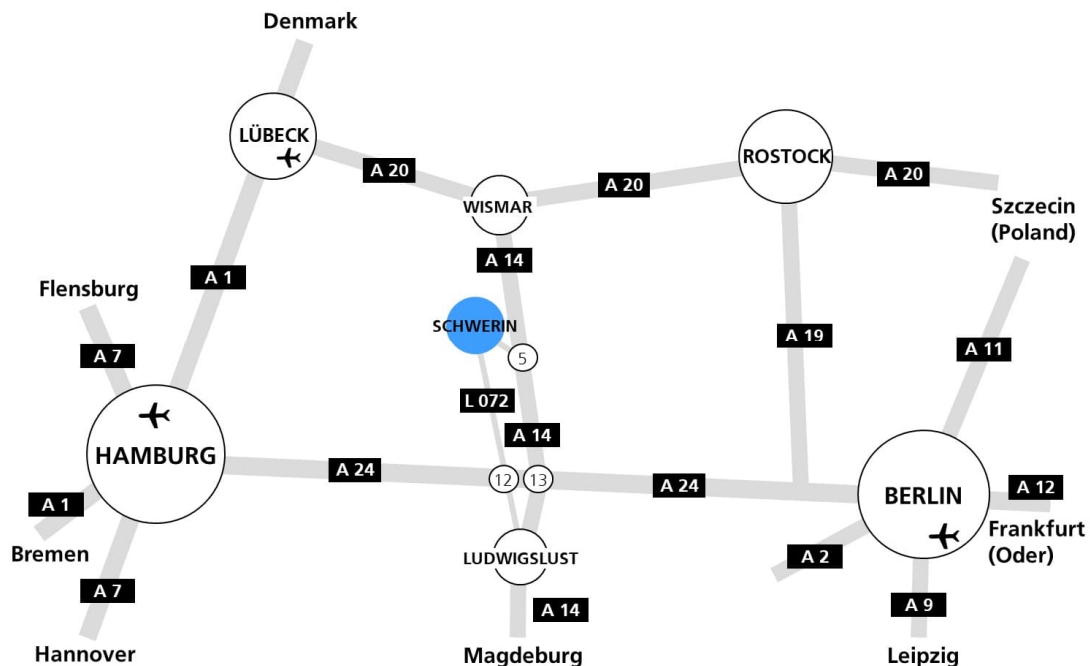

### Distances:

Aéroport de Hambourg : env. 110 km  
Aéroport de Berlin Brandenburg : env. 230 km  
Gare principale de Schwerin : 2 km

Schwerin : centre-ville et cathédrale : env. 1,7 km  
Château de Schwerin : env. 1,8 km  
PLAZA Schwerin hôtel : en complexe immobilier

### En voiture

Depuis Hambourg ou Berlin, prendre l'autoroute A 24 jusqu'à l'échangeur Schwerin et suivre l'autoroute **A 14** en direction de Schwerin. Depuis Wismar, prendre également l'autoroute A 14 en direction de Schwerin.

Prendre la sortie **d'autoroute Schwerin Ost** (n° 5) et continuer tout droit sur 8 km en direction de Schwerin Zentrum (Crivitzer Chaussee, Ludwigslust Chaussee jusqu'au bout) et tourner à gauche au feu dans la " Ostorfer Ufer ". Après env. 600 m, juste avant le pont, tourner à droite dans la Brunnenstrasse et utiliser tout de suite l'entrée à droite du parking.

Le parking souterrain situé juste sous le complexe offre suffisamment de places de stationnement.